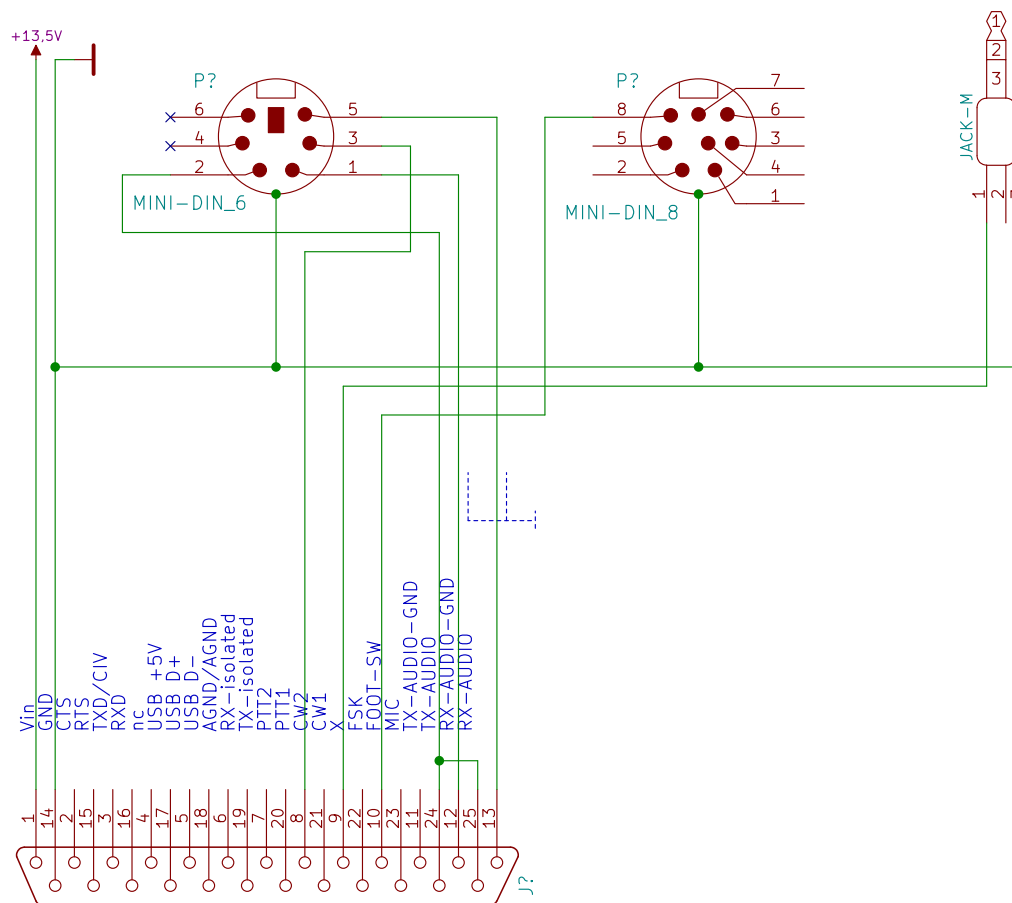

POWER

DATA

REMOTE

CW

DB25-M OpenInterface v 2.6

Kenwood TS-480 cable

Sheet: /

File: Kenwood-ts480.sch

Title: kenwood.sch

Size: A4

Date: 25 kvě 2014

KiCad E.D.A. eeschema (2013-jul-14)-product

Rev:

Id: 1/1